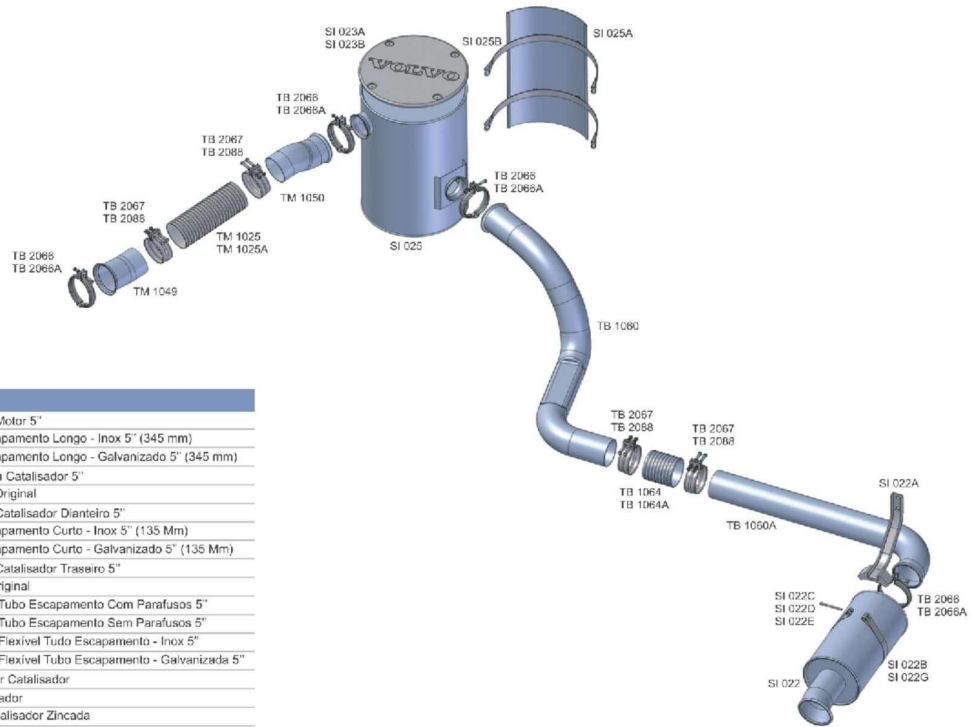

MARINGÁ TRUCK PARTS

VOLVO

VOLVO NH

Código	Nº Original	Descrição
TM 1049	8122542	Tubo Saída Motor 5"
TM 1025	3199065	Flexível Escapamento Longo - Inox 5" (345 mm)
TM 1025A	3199065	Flexível Escapamento Longo - Galvanizado 5" (345 mm)
TM 1050	20535465/8122543	Tubo Entrada Catalisador 5"
SI 025	3162940	Catalisador Original
TB 1060	3162181	Tubo Saída Catalisador Dianteiro 5"
TB 1064	20442244	Flexível Escapamento Curto - Inox 5" (135 Mm)
TB 1064A	20442244	Flexível Escapamento Curto - Galvanizado 5" (135 Mm)
TB 1060A	3262184	Tubo Saída Catalisador Traseiro 5"
SI 022	1676499	Silencioso Original
TB 2066	1629499	Abraçadeira Tubo Escapamento Com Parafusos 5"
TB 2066A	1629499	Abraçadeira Tubo Escapamento Sem Parafusos 5"
TB 2067	20455908	Abraçadeira Flexível Tudo Escapamento - Inox 5"
TB 2088	20455908	Abraçadeira Flexível Tudo Escapamento - Galvanizada 5"
SI 025A	8122572	Defletor Calor Catalisador
SI 025B	8122758	Cinta Catalisador
SI 023A	3943974	Proteção Catalisador Zincada
SI 023B	3943974	Proteção Catalisador Inox
SI 022B	1628246	Cinta Silencioso - 835mm
SI 022A	20439408	Suporte Silencioso
SI 022C	8150741	Parafuso Allen Cinta Silencioso M08 x 80mm
SI 022D	8150742	Pino Roscado Cinta Silencioso
SI 022E	8150740	Pino Passante Cinta Silencioso
SI 022G	20793849	Cinta Traseira Silencioso - 800mm