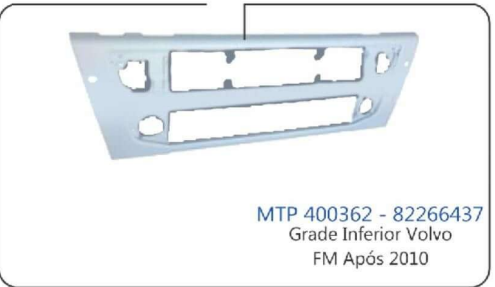

MARINGÁ TRUCK PARTS

VOLVO

0800 052 8600