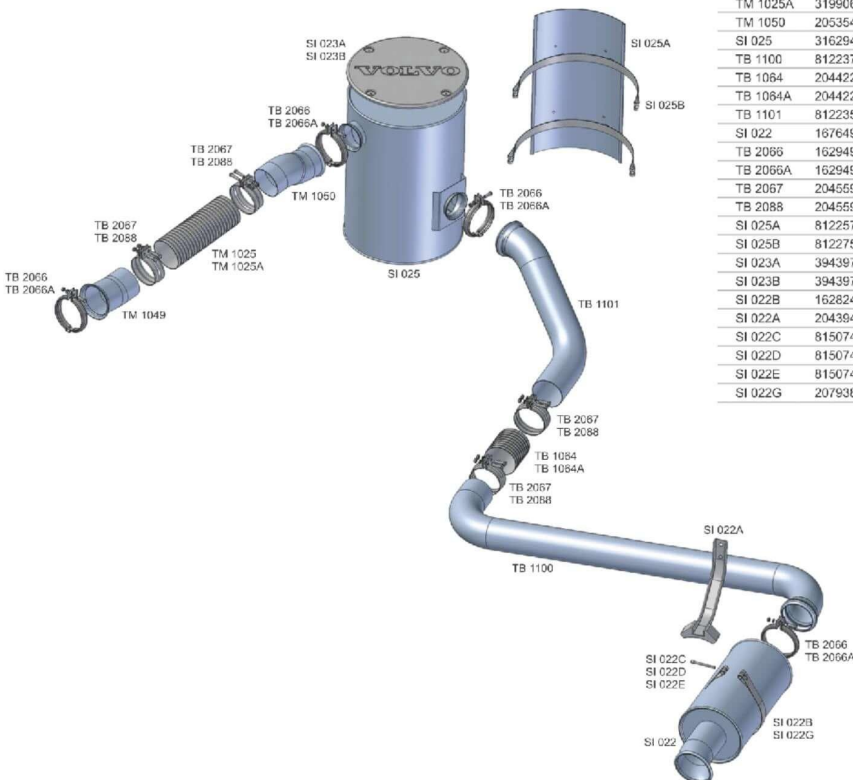

Código	Nº Original	Descrição
TM 1049	8122542	Tubo Saída Motor 5"
TM 1025	3199065	Flexível Escapamento Long - Inox 5" (345 Mm)
TM 1025A	3199065	Flexível Escapamento Longo - Galvanizado 5" (345 Mm)
TM 1050	20535465/8122543	Tubo Entrada Catalisador 5"
SI 025	3162940	Catalisador Original
TB 1100	8122378	Tubo Saída Catalisador Dianteiro 5"
TB 1064	20442244	Flexível Escapamento Curto - Inox 5" (135 Mm)
TB 1064A	20442244	Flexível Escapamento Curto - Galvanizado 5" (135 Mm)
TB 1101	8122350	Tubo Saída Catalisador Traseiro 5"
SI 022	1676499	Silencioso Original
TB 2066	1629499	Abraçadeira Tubo Escapamento Com Parafusos 5"
TB 2066A	1629499	Abraçadeira Tubo Escapamento Sem Parafusos 5"
TB 2067	20455908	Abraçadeira Flexível Tudo Escapamento - Inox 5"
TB 2088	20455908	Abraçadeira Flexível Tudo Escapamento - Galvanizada 5"
SI 025A	8122572	Defletor Calor Catalisador
SI 025B	8122758	Cinta Catalisador
SI 023A	3943974	Proteção Catalisador Zincada
SI 023B	3943974	Proteção Catalisador Inox
SI 022B	1628246	Cinta Silencioso - 835mm
SI 022A	20439408	Suporte Silencioso
SI 022C	8150741	Parafuso Allen Cinta Silencioso M08 X 80mm
SI 022D	8150742	Pino Roscado Cinta Silencioso
SI 022E	8150740	Pino Passante Cinta Silencioso
SI 022G	20793849	Cinta Traseira Silencioso Volvo - 800mm

0800 052 8600