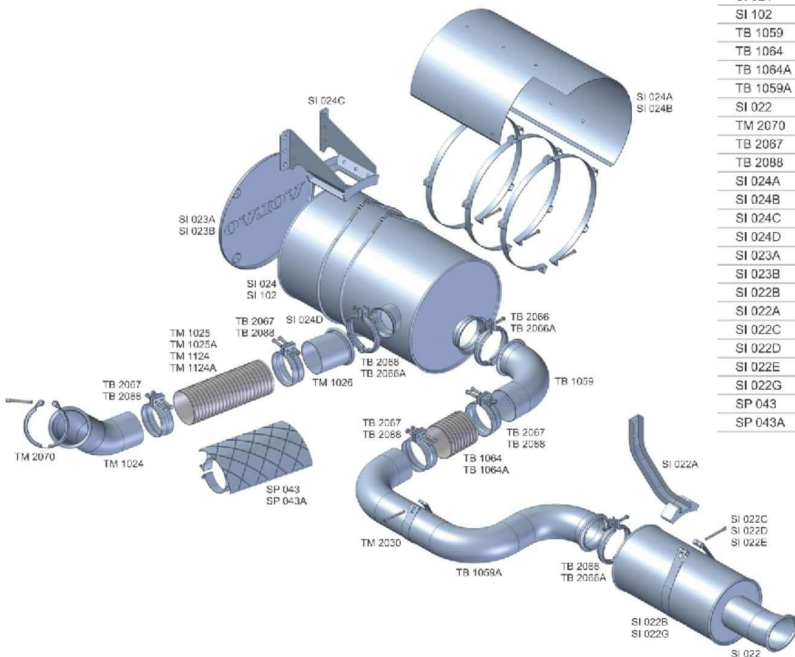

MTP 335055 - 20439408
Sup. Silencioso FH/NH

MTP 335001 - 1628246
Cinta Silencioso FH/NH

MTP 335003 - 20510284
Cinta Catalisador FH

MTP 335019 - 8122758
Cinta Catalisador NH

VOLVO FH/FM

Código	Nº Original	Descrição
TM 1024	1629939	Tubo Saída Motor Longo 5"
TM 1025	3199065	Flexível Escapamento - Inox 5" (345 mm)
TM 1025A	3199065	Flexível Escapamento - Galvanizado 5" (345 mm)
TM 1124		Flexível Escapamento - Inox 5" (380 mm)
TM 1124A		Flexível Escapamento - Galvanizado 5" (380 mm)
TM 1026	1626097	Tubo Entrada Catalisador Curto 5"
TM 2030		Abraçadeira Fixação Tubo Saída Catalisador 5"
TB 2066	1629499	Abraçadeira Tubo Escapamento com Parafusos 5"
TB 2066A	1629499	Abraçadeira Tubo Escapamento com Parafusos 5"
SI 024	3979599	Catalisador Original
SI 102	3979599	Catalisador Semí Oco
TB 1059	1628883	Tubo Saída Catalisador Dianteiro 5"
TB 1064	20442244	Flexível Escapamento - Inox 5" (135 mm)
TB 1064A	20442244	Flexível Escapamento - Galvanizado 5" (135 mm)
TB 1059A	1628052	Tubo Saída Catalisador Traseiro 5"
SI 022	1676489	Silencioso Original
TM 2070		Abraçadeira Tubo Saída Motor Inox 5"
TB 2067	20455908	Abraçadeira Flexível Tubo Escapamento Inox 5"
TB 2068	20455908	Abraçadeira Flexível Tubo Escapamento Galvanizada 5"
SI 024A		Conjunto Proteção Superior Catalisador Zincada
SI 024B		Conjunto Proteção Superior Catalisador Inox
SI 024C	1079661	Suporte Catalisador
SI 024D	20510284	Cinta Catalisador
SI 023A	3943974	Proteção Catalisador Zincada
SI 023B	3943974	Proteção Catalisador Inox
SI 022B	1628246	Cinta Silencioso - 835mm
SI 022A	20439408/1075749	Suporte Silencioso
SI 022C	8150741	Parafuso Allen Cinta Silencioso M08 x 80mm
SI 022D	8150742	Pino Roscado Cinta Silencioso
SI 022E	8150740	Pino Passante Cinta Silencioso
SI 022G	20793849	Cinta Traseira Silencioso - 800mm
SP 043		Proteção Calor Inox Flexível Volvo FH - 350mm
SP 043A		Proteção Calor Inox Flexível Volvo FH - 450mm