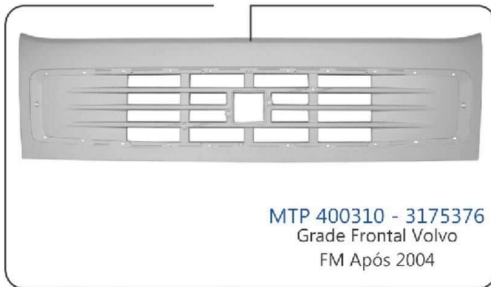

MTP 300069 - 8078547
Amortecedor Horizontal
NH (Todos)

MARINGÁ TRUCK PARTS

VOLVO