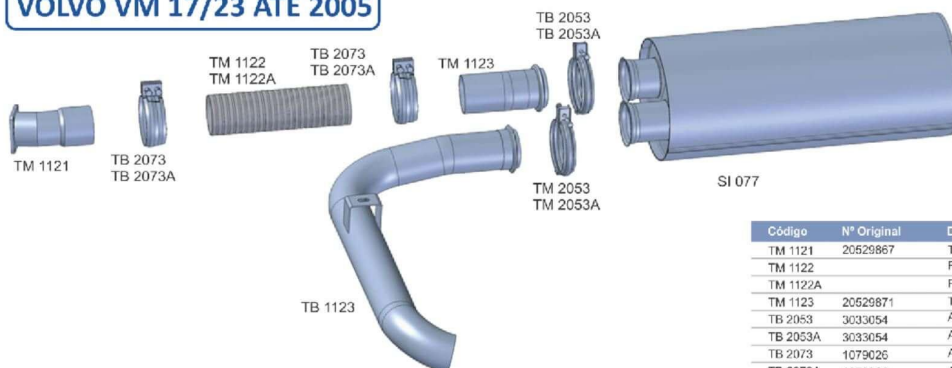

VOLVO VM 17/23 ATÉ 2005

Código	Nº Original	Descrição
TM 1121	20529867	Tubo Saída Motor 4"
TM 1122		Flexível Intermediário 4" - Inox (355mm)
TM 1122A		Flexível Intermediário 4" - Galvanizado (355mm)
TM 1123	20529871	Tubo Intermediário 4"
TB 2053	3033054	Abraçadeira Inox Tubo Escapamento 4"
TB 2053A	3033054	Abraçadeira Galvanizada Tubo Escapamento 4"
TB 2073	1079026	Abraçadeira Inox Flexível 4"
TB 2073A	1079026	Abraçadeira Galvanizada Flexível 4"
SI 077	8149232 / 20527224	Silencioso Original
TB 1123	20529851	Tubo Saída Silencioso 4"