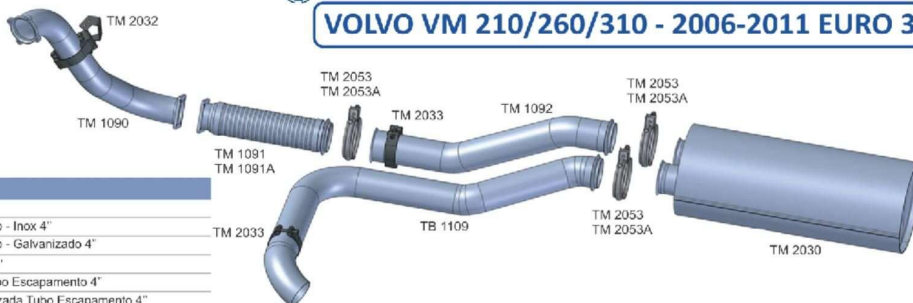

VOLVO VM 210/260/310 - 2006-2011 EURO 3

Código	Nº Original	Descrição
TM 1090	20604445/20855304	Tubo Saída Motor 4"
TM 1091	20442229/20553487	Flexível Intermediário - Inox 4"
TM 1091A	20442229/20553487	Flexível Intermediário - Galvanizado 4"
TM 1092	208113667/20889559	Tubo Intermediário 4"
TM 2053	3033054	Abraçadeira Inox Tubo Escapamento 4"
TM 2053A	3033054	Abraçadeira Galvanizada Tubo Escapamento 4"
TM 2032		Suporte Fixação Tubo Saída Motor
TM 2033	20711724	Abraçadeira Fixação Tubo 4"
SI 077	8149232 / 20527224	Silencioso Original
TB 1109	20884562	Tubo Saída Silencioso 4"