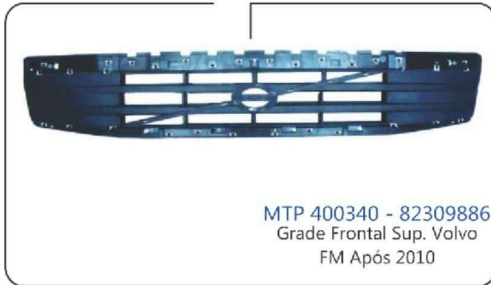

MTP 400339 - 82257549
Grade Dianteira Volvo
FM Após 2010