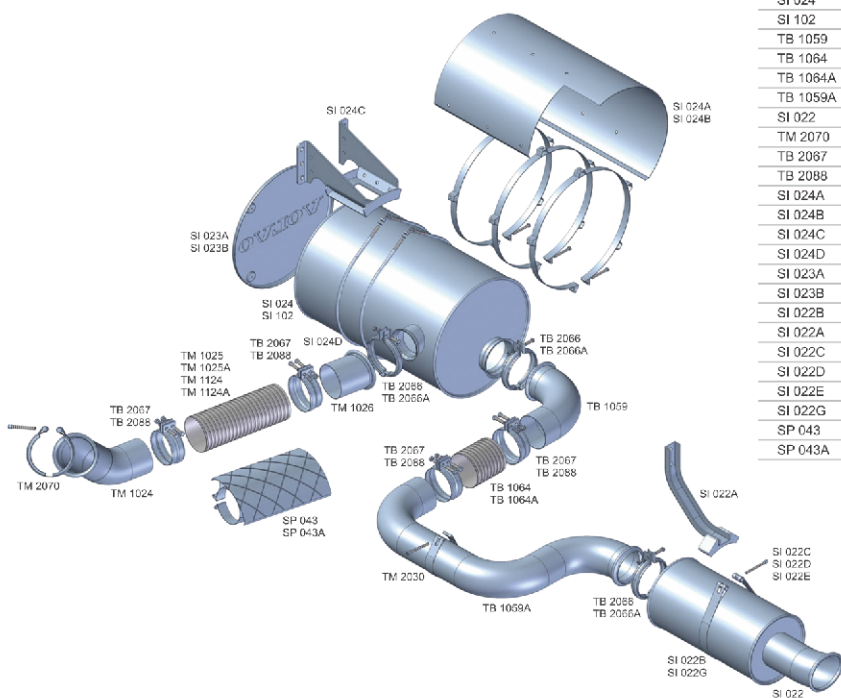

VOLVO FH/FM

Código	Nº Original	Descrição
TM 1024	1629939	Tubo Saída Motor Longo 5"
TM 1025	3199065	Flexível Escapamento - Inox 5" (345 mm)
TM 1025A	3199065	Flexível Escapamento - Galvanizado 5" (345 mm)
TM 1124		Flexível Escapamento - Inox 5" (380 mm)
TM 1124A		Flexível Escapamento - Galvanizado 5" (380 mm)
TM 1026	1626097	Tubo Entrada Catalisador Curto 5"
TM 2030		Abraçadeira Fixação Tubo Saída Catalisador 5"
TB 2066	1629499	Abraçadeira Tubo Escapamento com Parafusos 5"
TB 2086A	1629499	Abraçadeira Tubo Escapamento com Parafusos 5"
SI 024	3979599	Catalisador Original
SI 102	3979599	Catalisador Semi Oco
TB 1059	1628883	Tubo Saída Catalisador Dianteiro 5"
TB 1064	20442244	Flexível Escapamento - Inox 5" (135 mm)
TB 1064A	20442244	Flexível Escapamento - Galvanizado 5" (135 mm)
TB 1059A	1628052	Tubo Saída Catalisador Traseiro 5"
SI 022	1676499	Silencioso Original
TM 2070		Abraçadeira Tubo Saída Motor Inox 5"
TB 2067	20455908	Abraçadeira Flexível Tubo Escapamento Inox 5"
TB 2088	20455908	Abraçadeira Flexível Tubo Escapamento Galvanizada 5"
SI 024A		Conjunto Proteção Superior Catalisador Zincada
SI 024B		Conjunto Proteção Superior Catalisador Inox
SI 024C	1079661	Suporte Catalisador
SI 024D	20510284	Cinta Catalisador
SI 023A	3943974	Proteção Catalisador Zincada
SI 023B	3943974	Proteção Catalisador Inox
SI 022B	1628246	Cinta Silencioso - 835mm
SI 022A	20439408/1075749	Suporte Silencioso
SI 022C	8150741	Parafuso Allen Cinta Silencioso M08 x 90mm
SI 022D	8150742	Pino Roscado Cinta Silencioso
SI 022E	8150740	Pino Passante Cinta Silencioso
SI 022G	20793849	Cinta Traseira Silencioso - 800mm
SP 043		Proteção Calor Inox Flexível Volvo FH - 350mm
SP 043A		Proteção Calor Inox Flexível Volvo FH - 450mm