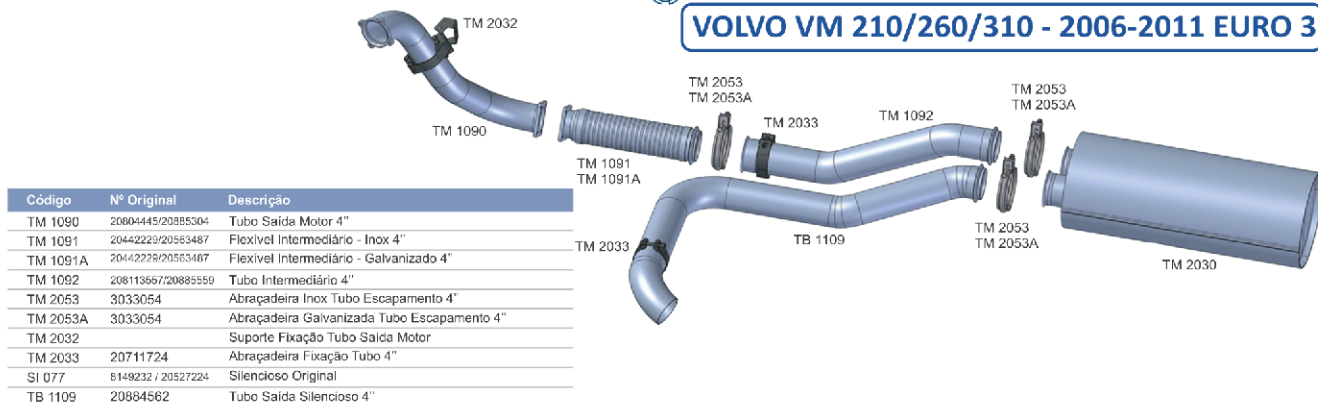

VOLVO VM 210/260/310 - 2006-2011 EURO 3

Código	Nº Original	Descrição
TM 1090	20604445/20885304	Tubo Saída Motor 4"
TM 1091	20442225/20563487	Flexível Intermediário - Inox 4"
TM 1091A	20442225/20563487	Flexível Intermediário - Galvanizado 4"
TM 1092	208113667/20885559	Tubo Intermediário 4"
TM 2053	3033054	Abraçadeira Inox Tubo Escapamento 4"
TM 2053A	3033054	Abraçadeira Galvanizada Tubo Escapamento 4"
TM 2032		Suporte Fixação Tubo Saída Motor
TM 2033	20711724	Abraçadeira Fixação Tubo 4"
SI 077	8149232 / 20527224	Silencioso Original
TB 1109	20884562	Tubo Saída Silencioso 4"