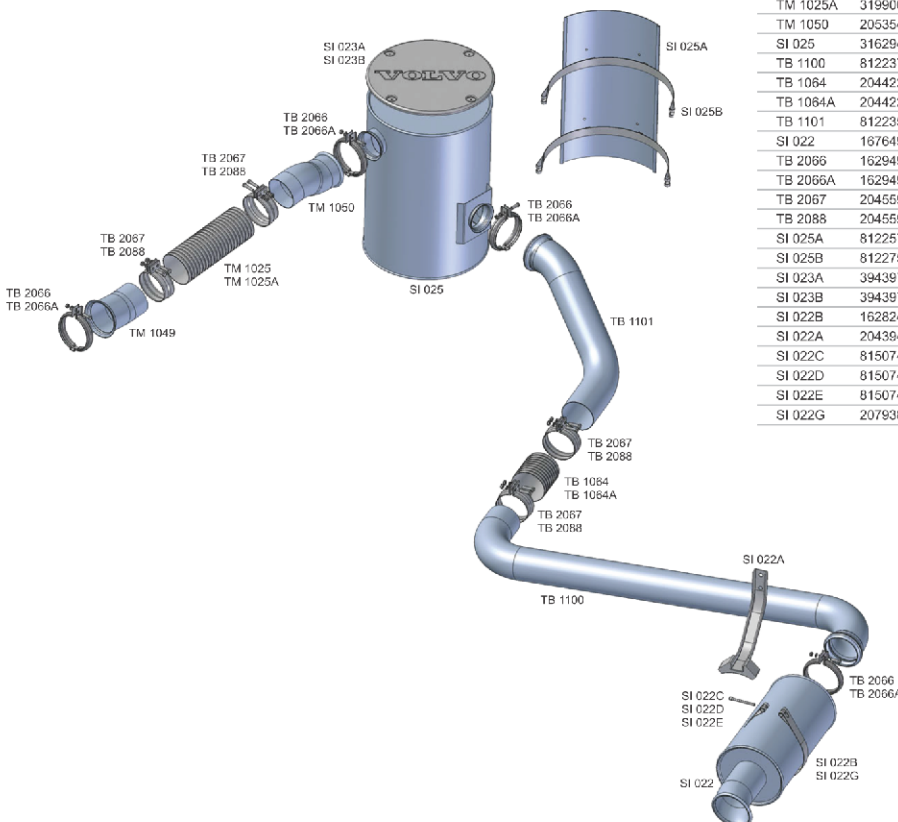

VOLVO NH 2000

Código	Nº Original	Descrição
TM 1049	8122542	Tubo Saída Motor 5"
TM 1025	3199085	Flexível Escapamento Long - Inox 5" (345 Mm)
TM 1025A	3199065	Flexível Escapamento Longo - Galvanizado 5" (345 Mm)
TM 1050	20535465/8122543	Tubo Entrada Catalisador 5"
SI 025	3162940	Catalisador Original
TB 1100	8122378	Tubo Saída Catalisador Dianteiro 5"
TB 1064	20442244	Flexível Escapamento Curto - Inox 5" (135 Mm)
TB 1084A	20442244	Flexível Escapamento Curto - Galvanizado 5" (135 Mm)
TB 1101	8122350	Tubo Saída Catalisador Traseiro 5"
SI 022	1678499	Silencioso Original
TB 2086	1629499	Abraçadeira Tubo Escapamento Com Parafuso 5"
TB 2066A	1629499	Abraçadeira Tubo Escapamento Sem Parafuso 5"
TB 2067	20455908	Abraçadeira Flexível Tubo Escapamento - Inox 5"
TB 2088	20455908	Abraçadeira Flexível Tubo Escapamento - Galvanizada 5"
SI 025A	8122572	Defletor Calor Catalisador
SI 025B	8122758	Cinta Catalisador
SI 023A	3943974	Proteção Catalisador Zincada
SI 023B	3943974	Proteção Catalisador Inox
SI 022B	1628246	Cinta Silencioso - 835mm
SI 022A	20439408	Suporte Silencioso
SI 022C	8150741	Parafuso Allen Cinta Silencioso M08 X 90mm
SI 022D	8150742	Pino Roscado Cinta Silencioso
SI 022E	8150740	Pino Passante Cinta Silencioso
SI 022G	20793849	Cinta Traseira Silencioso Volvo - 800mm

0800 052 8600