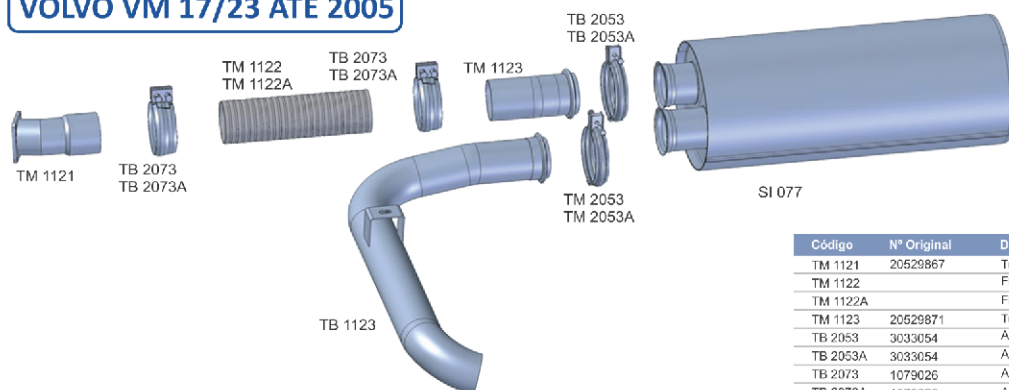

VOLVO VM 17/23 ATÉ 2005

Código	Nº Original	Descrição
TM 1121	20529867	Tubo Saída Motor 4"
TM 1122		Flexível Intermediário 4" - Inox (355mm)
TM 1122A		Flexível Intermediário 4" - Galvanizado (355mm)
TM 1123	20529871	Tubo Intermediário 4"
TB 2053	3033054	Abraçadeira Inox Tubo Escapamento 4"
TB 2053A	3033054	Abraçadeira Galvanizada Tubo Escapamento 4"
TB 2073	1079026	Abraçadeira Inox Flexível 4"
TB 2073A	1079026	Abraçadeira Galvanizada Flexível 4"
SI 077	8149232 / 20527224	Silencioso Original
TB 1123	20529851	Tubo Saída Silencioso 4"