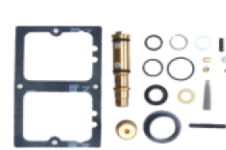

MTP 500777 - 1320457
Kit Reparo Bba Bascular Cabine 124 S4