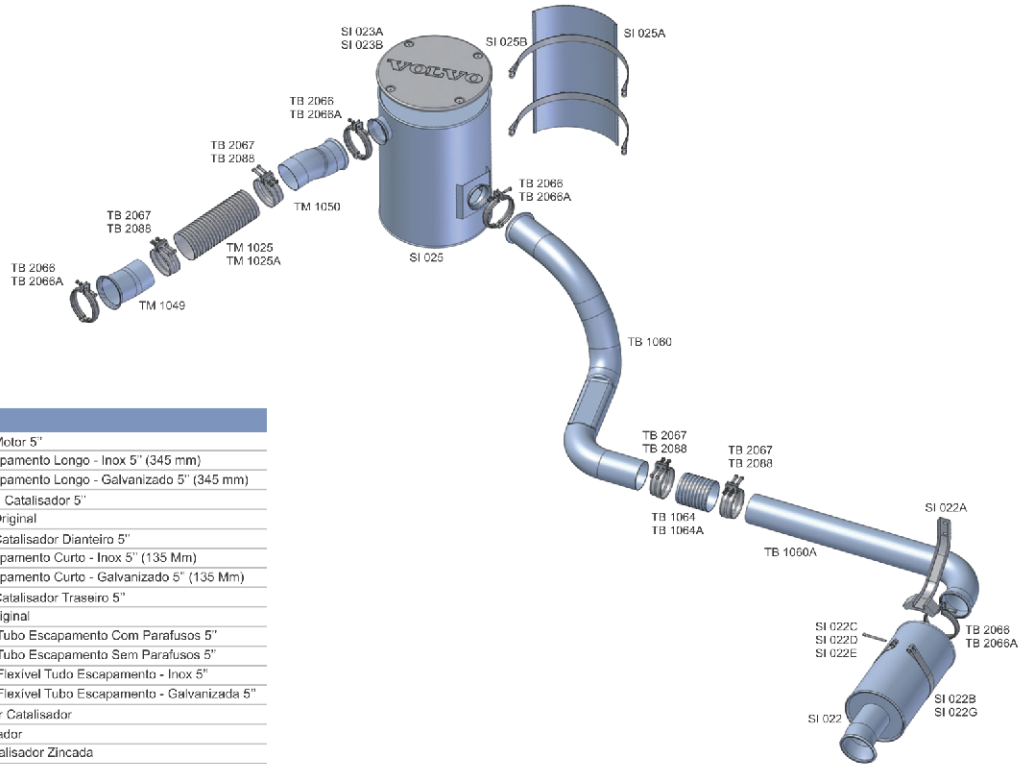

VOLVO NH

Código	Nº Original	Descrição
TM 1049	8122542	Tubo Saída Motor 5"
TM 1025	3199085	Flexível Escapamento Longo - Inox 5" (345 mm)
TM 1025A	3199065	Flexível Escapamento Longo - Galvanizado 5" (345 mm)
TM 1050	20535465/8122543	Tubo Entrada Catalisador 5"
SI 025	3162940	Catalisador Original
TB 1060	3162181	Tubo Saída Catalisador Dianteiro 5"
TB 1064	20442244	Flexível Escapamento Curto - Inox 5" (135 Mm)
TB 1064A	20442244	Flexível Escapamento Curto - Galvanizado 5" (135 Mm)
TB 1080A	3262184	Tubo Saída Catalisador Traseiro 5"
SI 022	1678499	Silencioso Original
TB 2086	1629499	Abraçadeira Tubo Escapamento Com Parafusos 5"
TB 2066A	1629499	Abraçadeira Tubo Escapamento Sem Parafusos 5"
TB 2067	20455908	Abraçadeira Flexível Tubo Escapamento - Inox 5"
TB 2088	20455908	Abraçadeira Flexível Tubo Escapamento - Galvanizada 5"
SI 025A	8122572	Defletor Calor Catalisador
SI 025B	8122758	Cinta Catalisador
SI 023A	3943974	Proteção Catalisador Zincada
SI 023B	3943974	Proteção Catalisador Inox
SI 022B	1628246	Cinta Silencioso - 835mm
SI 022A	20439408	Suporte Silencioso
SI 022C	8150741	Parafuso Allen Cinta Silencioso M08 x 90mm
SI 022D	8150742	Pino Roscado Cinta Silencioso
SI 022E	8150740	Pino Passante Cinta Silencioso
SI 022G	20793849	Cinta Traseira Silencioso - 800mm