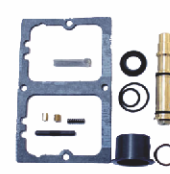

MTP 365159 - 3092051
Reparo Bomba Bascular
Cabine FH