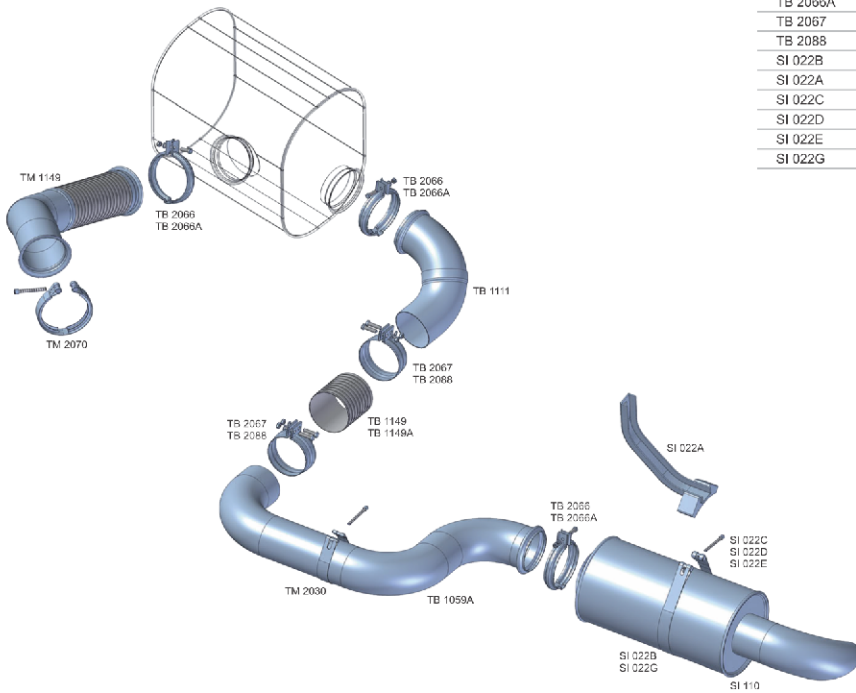

MTP 335055 - 20439408
Sup. Silencioso FH/NH

MTP 335001 - 1628246
Cinta Silencioso FH/NH

MTP 335003 - 20510284
Cinta Catalisador FH

MARINGÁ TRUCK PARTS

VOLVO

VOLVO FH 2012-2014 - EURO 5

Código	Nº Original	Descrição
TM 1149	21718881	Tubo Saída Motor 5"
TB 1149	20442244	Flexível Escapamento - Inox 5" (345 mm)
TB 1149A	20442244	Flexível Escapamento - Galvanizado 5" (345 mm)
TM 2070		Abraçadeira Tubo Saída Motor Inox 5"
TM 2030		Abraçadeira Fixação Tubo Saída Catalisador 5"
TB 1111	20539484/1629054	Tuco Saída Catalisador Dianteiro 5"
TB 1059A	1628052	Tubo Saída Catalisador Traseiro 5"
SI 110	20564260	Silencioso Original
TB 2066	1629499	Abraçadeira Tubo Escapamento com Parafusos 5"
TB 2066A	1629499	Abraçadeira Tubo Escapamento sem Parafusos 5"
TB 2067	20455908	Abraçadeira Flexível Tubo Escapamento Inox 5"
TB 2068	20455908	Abraçadeira Flexível Tubo Escapamento Galvanizada 5"
SI 022B	1628248	Cinta Silencioso - 835mm
SI 022A	20439408/1075749	Suporte Silencioso
SI 022C	8150741	Parafuso Allen Cinta Silencioso M08 x 90mm
SI 022D	8150742	Pino Roscado Cinta Silencioso
SI 022E	8150740	Pino Passante Cinta Silencioso
SI 022G	20793849	Cinta Traseira Silencioso - 800mm

VOLVO FH/FM 2004-2011